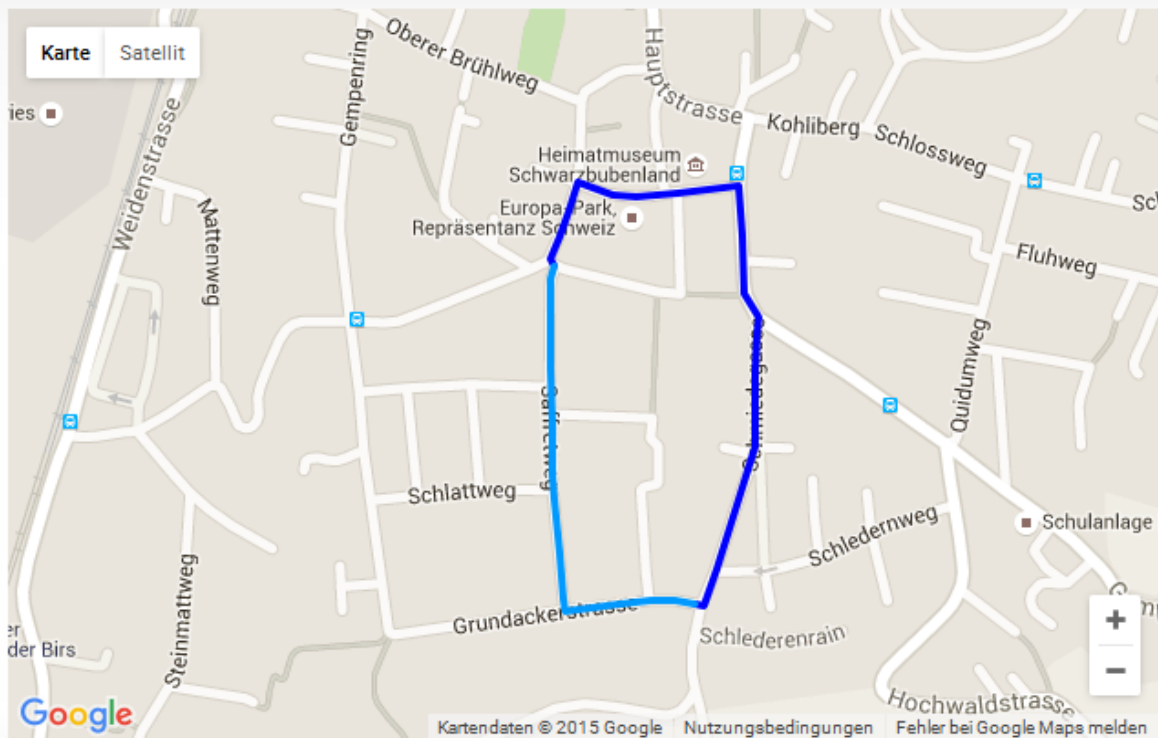

## Umzugsroute

dunkelblau: Umzugsroute

hellblau: passive Route, nur durchlaufen um zum Routenstart zu gelangen.

## Fasnachtszone

grün: Faschnachtszone, Wagenausstellung.

Strassen bleiben auch nach Umzug gesperrt.

## Einsteh-Strecke

gelb: Einsteh-Strecke

Anfahrt via Kreuzung Bruggweg / Gempenring (Tankstelle Käch), Gempenring, Grundackerstrasse

## Fahrverbot für Fasnachtswagen

rot: Fahrverbot für Fasnachtswagen