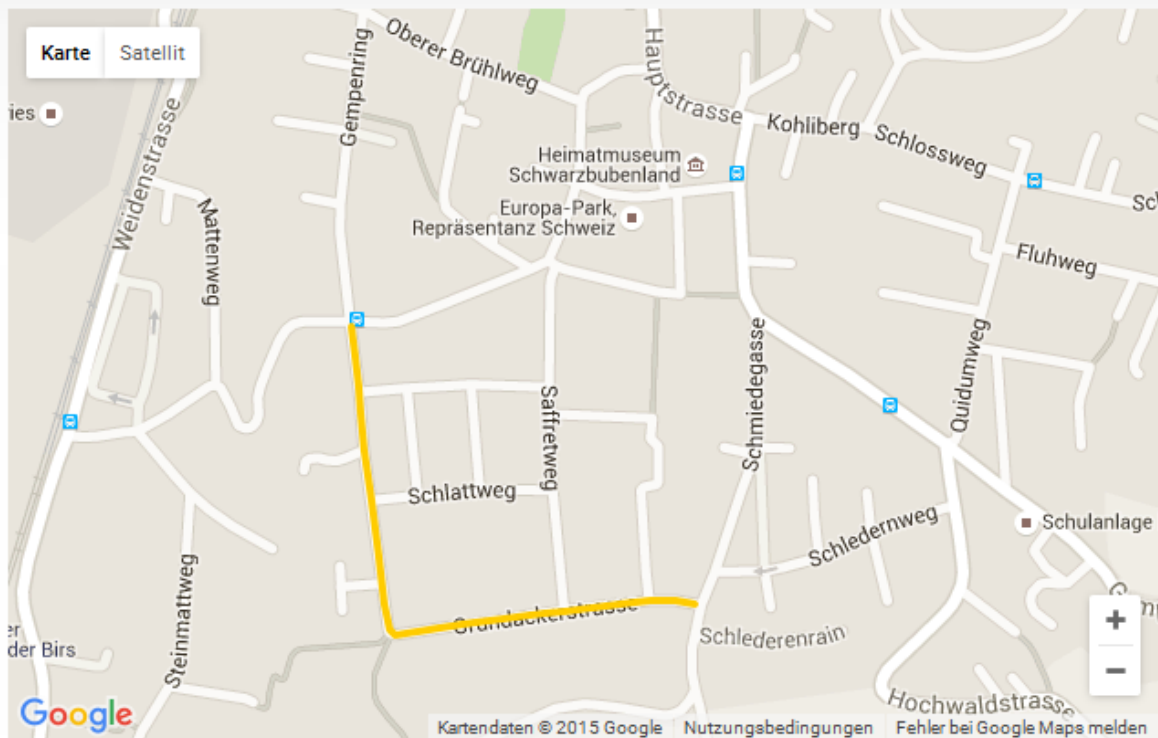

## Umzugsroute

dunkelblau: Umzugsroute

hellblau: passive Route, nur durchlaufen um zum Routenstart zu gelangen.

## Fasnachtszone

grün: Faschnachtszone, Wagenausstellung.

Strassen bleiben auch nach Umzug gesperrt.

## Einsteh-Strecke

gelb: Einsteh-Strecke

Anfahrt via Kreuzung Bruggweg / Gempenring (Tankstelle Käch), Gempenring, Grundackerstrasse