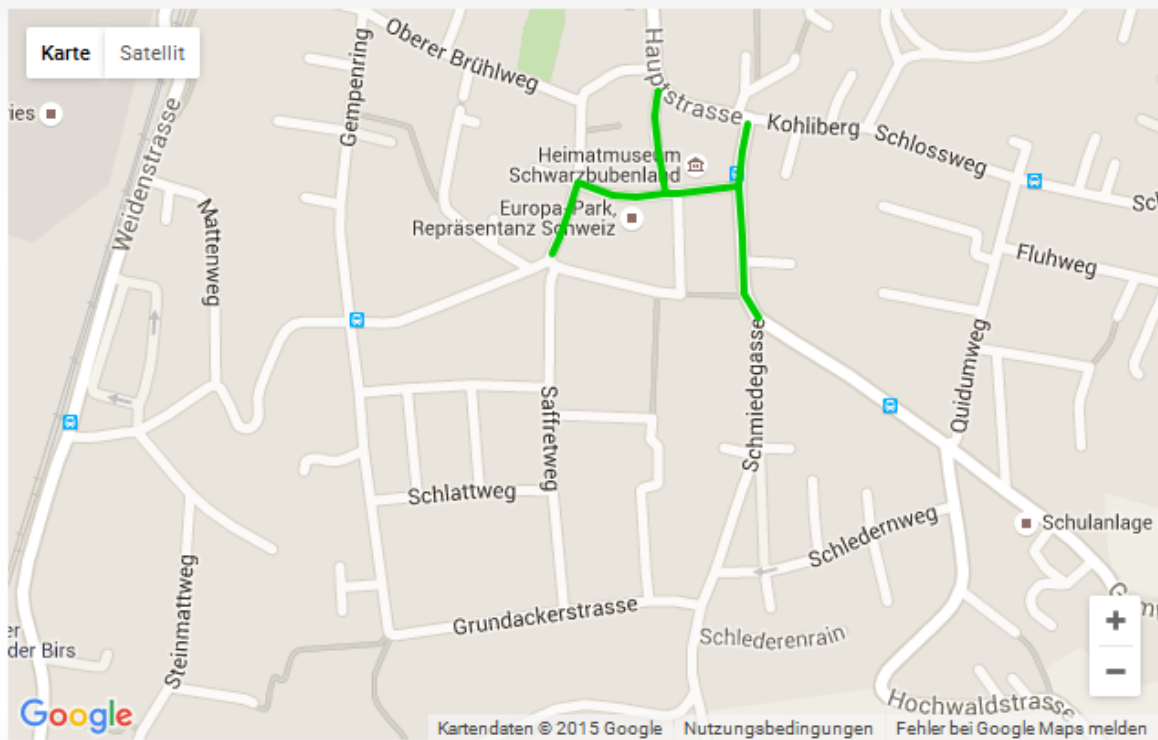

## Umzugsroute

dunkelblau: Umzugsroute

hellblau: passive Route, nur durchlaufen um zum Routenstart zu gelangen.

## Fasnachtszone

grün: Faschnachtszone, Wagenausstellung.

Strassen bleiben auch nach Umzug gesperrt.

## Einsteh-Strecke

gelb: Einsteh-Strecke

Anfahrt via Kreuzung Bruggweg / Gempenring (Tankstelle Käch), Gempenring, Grundackerstrasse

## Fahrverbot für Fasnachtswagen

rot: Fahrverbot für Fasnachtswagen